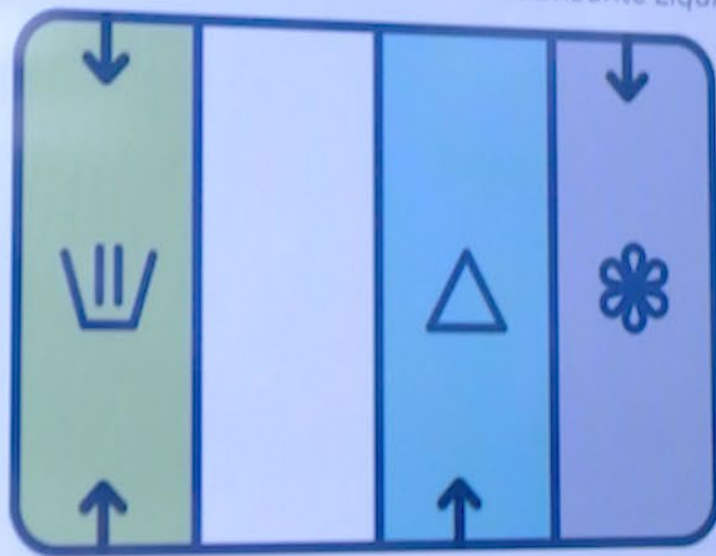

DETERGENT, BLEACH, AND SOFTENER GUIDE

DETERGENT
Detergente

LIQUID SOFTENER
Suavizante Líquido

POWDER BLEACH
Blanqueador Polvo

LIQUID BLEACH
Blanqueador Líquido

Put recommended amounts of detergent, bleach, and softener into compartments. Use less for small loads. Use half of the recommended amounts for concentrated 2x products.

Coloque las cantidades recomendadas de detergente, lejía y suavizante en los compartimentos. Use menos para cargas pequeñas. Utilice la mitad de las cantidades recomendadas para productos concentrados 2x.